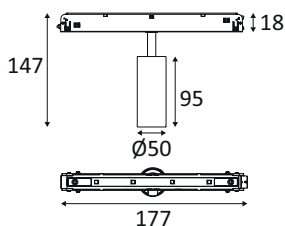

TR46106

YOKO 3 15W 1950Lm 40°

Projecteur pour éclairage d'accentuation pour DECO TRACK 48.
Cylindre lisse.
2700K, 3000K ou 4000K au choix via un interrupteur sur l'adaptateur.
Dimmable avec un convertisseur DALI-PUSH (CD184, CD185).

WEB

GÉNÉRAL

Classe ETIM	EC001744
Garantie	5 ans
Durée de vie	L80B50 - 50.000h
Matière corps	Aluminium
Couleur	Noir mat - Or rose
Diamètre	50 mm
Hauteur	146 mm
Poids net	0,281 kg

PHYSIQUE

Technologie	LED intégrée
Source(s) incluse(s)	Oui
Angle d'inclinaison	90°
Angle de rotation	350°
IP (indice de protection)	IP20
IK (résistance mécanique)	IK02
Anti-vandalisme	Non
Test au fil incandescent	850°
Détecteur de mouvement	Non